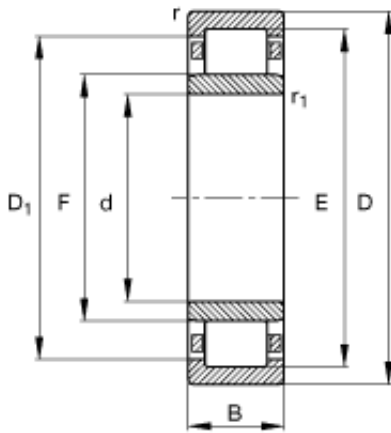

NTN BEARINGS(UK)LTD.

130 mm x 230 mm x 64 mm FAG NU2226-E-TVP2 Rodamientos de rodillos cilíndricos

Bearing No. NU2226-E-TVP2

NU2226-E-TVP2 Bearing 2D drawings and 3D CAD models

Size	130x230x64 mm
Bore Diameter	130 mm
Outer Diameter	230 mm
Width	64 mm
d	130 mm
D	230 mm
B	64 mm
D ₁	201,2 mm
D _{a max}	216 mm
d _{a max}	151 mm
d _{a min}	144 mm
d _{b min}	158 mm
E	209,5 mm
F	153,5 mm
r _{1 min}	3 mm
r _{a max}	2,5 mm
r _{a1 max}	2,5 mm
r _{min}	3 mm
s	5,2 mm / Axial displacement facility from central position
m	10,4 kg / Weight
C _r	620000 N / Dynamic load rating (radial)
C _{0r}	730000 N / Static load rating