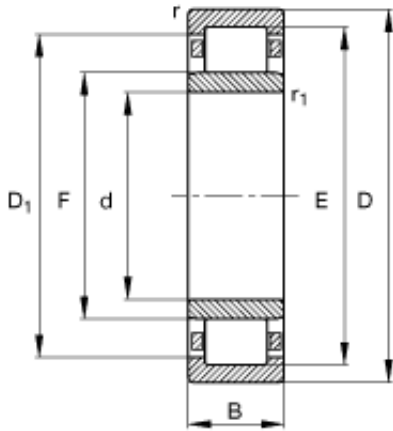

NTN BEARINGS(UK)LTD.

120 mm x 215 mm x 58 mm FAG NU2224-E-TVP2 Rodamientos de rodillos cilíndricos

Bearing No. NU2224-E-TVP2

NU2224-E-TVP2 Bearing 2D drawings and 3D CAD models

Size	120x215x58 mm
Bore Diameter	120 mm
Outer Diameter	215 mm
Width	58 mm
d	120 mm
D	215 mm
B	58 mm
D ₁	187,8 mm
D _{a max}	203 mm
d _{a max}	141 mm
d _{a min}	132 mm
d _{b min}	146 mm
E	195,5 mm
F	143,5 mm
r _{1 min}	2,1 mm
r _{a max}	2,1 mm
r _{a1 max}	2,1 mm
r _{min}	2,1 mm
s	4,5 mm / Axial displacement facility from central position
m	8,38 kg / Weight
C _r	530000 N / Dynamic load rating (radial)
C _{0r}	610000 N / Static load rating